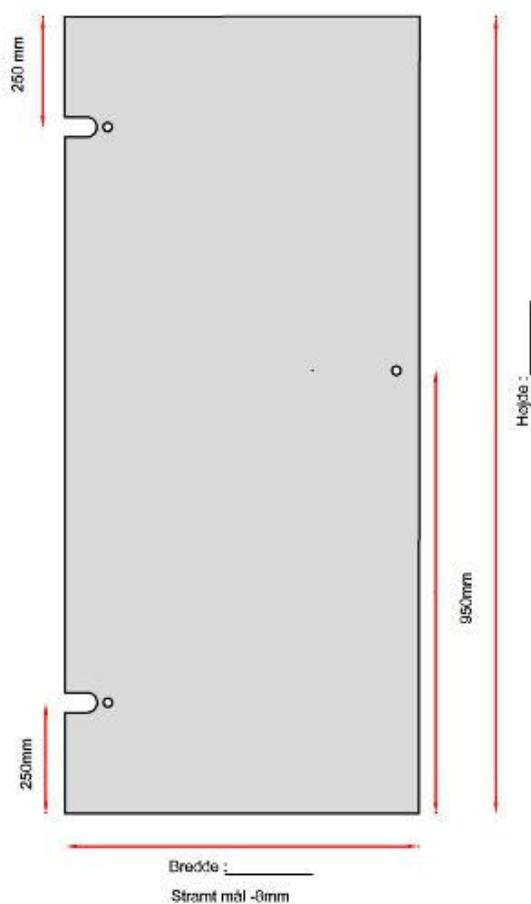

A.G.Glas fremstiller hærdet glas på eget hærderi i Silkeborg til bla.brusedøre og brusevægge på mål i flere forskellige glastyper og med en række forskellige typer beslag.

Glastykkelsen er som standard 8mm.

8mm klar glas
8mm ekstra klar glas – jernfrit glas
8mm satineret glas – én side mat ætset
8mm grå glas
8mm bronze glas
8mm ornamentglas – uigennemsigtig

Dørene er hærdet i hht. DS/EN 12150

Dørene kan mod tillægspris leveres med en usynlig smudsafvisende coating "Invisible Shield".

A.G. Glas henvender sig primært til glasforbrugende erhvervskunder – og vort motto er :
"Vi producerer – Du monterer"

Vi bistår selvfølgelig med vejledning til håndtering og montage.